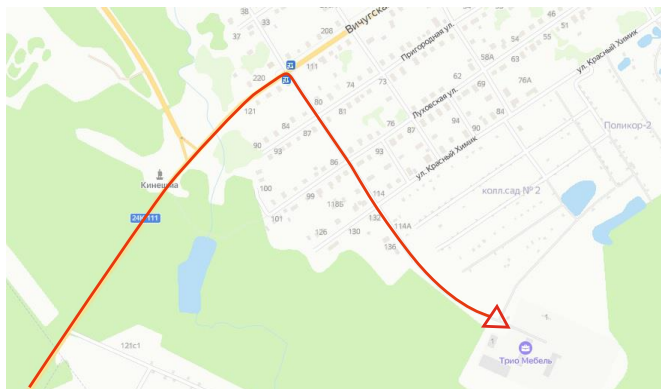

Есть участки сосновых посадок.

Через район соревнований проходит так называемая «Народная лыжня», которая регулярно используется с началом зимнего сезона, накатана классикой.

Площадь района используемого для соревнований подготовлена снегоходом «Буран».

1.2. Карта

Цветная компьютерная версия, печать струйная. Формат карты А5, масштаб 1:5000, сечение 2,5м.

1.3. Порядок старта и отметка.

Старт отдельный, жеребьевка электронная.

Старт первых участников в 13.01. Стартовый интервал 1 минута.

Контрольные пункты оборудованы станцией электронной отметки, прикрепленной к опоре, и знаком контрольного пункта, висящим над лыжней на перемете. Номер КП расположен на станции электронной отметки.

Маркированные участки:

- от старта до ТНО - 30 м.
- от последнего КП до финиша - 30 м.